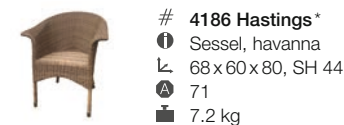

Hastings

4186 Hastings*
Sessel, havanna
68 x 60 x 80, SH 44
71
7.2 kg

4180 Hastings*
Sessel, snowwhite
68 x 60 x 80, SH 44
71
7.2 kg