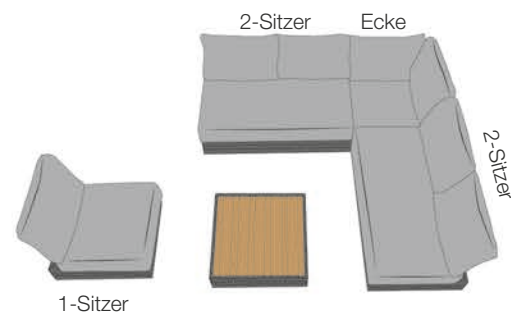

Cubo Lounge

- 6270 Cubo Lounge 3-Sitzer
  6270 *Cubo Lounge 3-seater*
  W 198 x D 74/81 x H 76, SH 40
- 6271 Cubo Lounge 1-Sitzer
  6271 *Cubo Lounge 1-seater*
  W 74 x D 74/81 x H 76, SH 40
- 6272 Cubo Lounge Kaffeetisch, groß
  6272 *Cubo Lounge coffee table, large*
  W 74 x D 74 x H 22.5
- 6273 Cubo Lounge Kaffeetisch, klein
  6273 *Cubo Lounge coffee table, small*
  W 37 x D 74 x H 22.5
- 6274 Cubo Lounge Ecke
  6274 *Cubo Lounge corner*
  W 74/81 x D 74/81 x H 76, SH 40
- 6275 Cubo Lounge 2-Sitzer
  6275 *Cubo Lounge 2-seater*
  W 132 x D 74/81 x H 76, SH 40

- Teak
  teak
- Aluminium, graphite
  aluminum, graphite
- Olefin, dark grey
  Olefin, dark grey