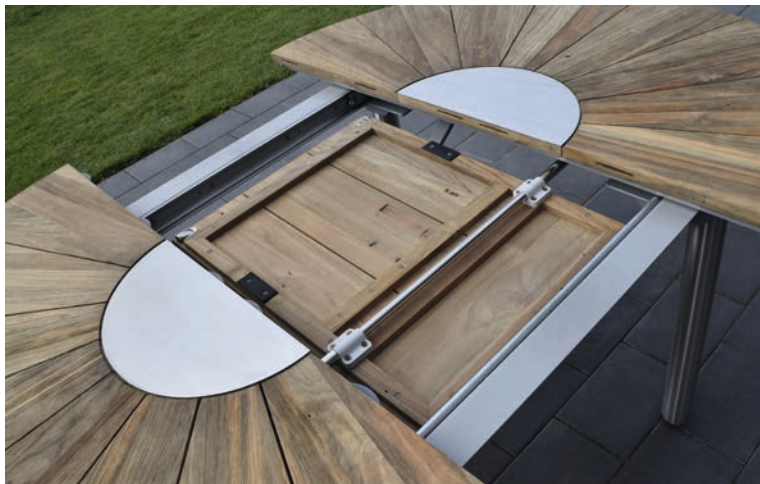

## Inhaltsverzeichnis

Ajax	6, 7	Quadux Alu	30, 31
Alex	36, 37	Rovex	8, 9
Ant	64	Setax	12, 13
Bali	102, 103	Sixx	66
Bee	56, 57	Spider	62, 63
Ben	46	Status	70, 71
Brasilia	100, 101	Tamax	32, 33
Bueno	100, 101	Tray	69
Carry	69	Trolley	68
Catax	4, 5	Unyx HPL	44, 45
Derex	26, 27	Vienna	76
Enox	40, 41	Yobex	38, 39
Flix Dining Rope	34, 35	Zwo	68
Florence	104		
Fly	52 – 55, 66	<b>Loungemöbel</b>	
Give	67	Belvedere Lounge	80, 81
Hastings	74, 75	Belvedere Lounge (graphite)	82, 83
Hornet	60, 61	Cubo Lounge	94 – 97
Hudson	58, 59	Fly Lounge	98, 99
Infinity	47	Sky Lounge	84 – 87
Kubex	16, 17	Somerset	88 – 91
Loft	73	Wave	92, 93
Loomus	72		
Mary	77	Einzelmöbel Teak	105
Milano	76	Kissendesigns	109
Ohio	65	Pflegeserie	108
One	48, 51	Schirmständer	107
Onyx	24, 25	Schutzhüllen	122
Oryx	18, 19	Sonnenschutz	106
Oryx Edge	20, 21	Tischsystem	78, 79
Oryx Edge Alu	22, 23		
Phönix	10, 11	Artikelübersicht	110 – 122
Poker	102, 103	Materialinformationen	123
Pollux	42, 43		
Quadux	28, 29		