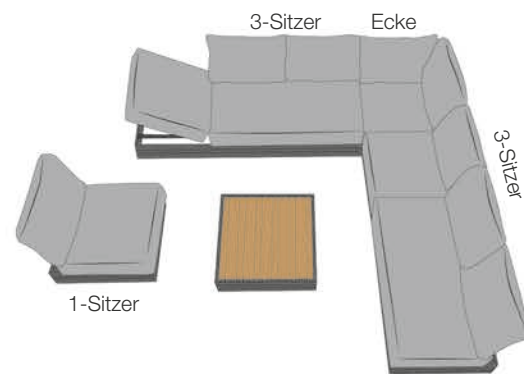

Cubo Lounge

- 6270 Cubo Lounge 3-Sitzer
  6270 *Cubo Lounge 3-seater*
  W 198 x D 74/81 x H 76, SH 40
- 6271 Cubo Lounge 1-Sitzer
  6271 *Cubo Lounge 1-seater*
  W 74 x D 74/81 x H 76, SH 40
- 6272 Cubo Lounge Kaffeetisch, groß
  6272 *Cubo Lounge coffee table, large*
  W 74 x D 74 x H 22.5
- 6273 Cubo Lounge Kaffeetisch, klein
  6273 *Cubo Lounge coffee table, small*
  W 37 x D 74 x H 22.5
- 6274 Cubo Lounge Ecke
  6274 *Cubo Lounge corner*
  W 74/81 x D 74/81 x H 76, SH 40
- 6275 Cubo Lounge 2-Sitzer
  6275 *Cubo Lounge 2-seater*
  W 132 x D 74/81 x H 76, SH 40

- Teak
  teak
- Aluminium, graphite
  aluminum, graphite
- Olefin, dark grey
  Olefin, dark grey