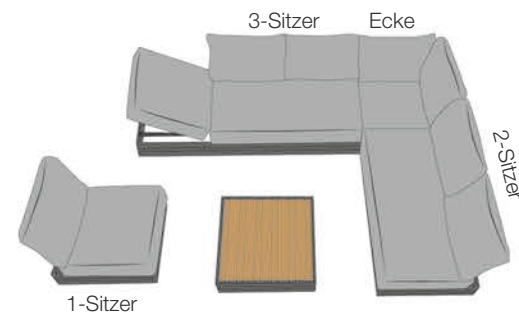

Cubo Lounge

- 6270 Cubo Lounge 3-Sitzer
  6270 *Cubo Lounge 3-seater*
  W 198 x D 74/81 x H 76, SH 40
- 6271 Cubo Lounge 1-Sitzer
  6271 *Cubo Lounge 1-seater*
  W 74 x D 74/81 x H 76, SH 40
- 6272 Cubo Lounge Kaffeetisch, groß
  6272 *Cubo Lounge coffee table, large*
  W 74 x D 74 x H 22.5
- 6273 Cubo Lounge Kaffeetisch, klein
  6273 *Cubo Lounge coffee table, small*
  W 37 x D 74 x H 22.5
- 6274 Cubo Lounge Ecke
  6274 *Cubo Lounge corner*
  W 74/81 x D 74/81 x H 76, SH 40
- 6275 Cubo Lounge 2-Sitzer
  6275 *Cubo Lounge 2-seater*
  W 132 x D 74/81 x H 76, SH 40

- Teak
  teak
- Aluminium, graphite
  aluminum, graphite
- Olefin, dark grey
  Olefin, dark grey