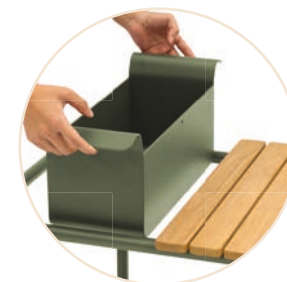

# Somerset

Die Kaffeetische und Trolleys kombinieren zeitloses Design mit Funktionalität. Verschieden große Tablett/Tischplatten und Sektkühler lassen sich so auf den Gestellen positionieren, wie es gerade am bequemsten ist. Und nichts spricht dagegen, den Sektkühler auch mal ganz anders als vorgesehen zu nutzen, zum Beispiel als zusätzliches Staufach für Kräuter und Gewürze beim gemütlichen Grillabend.