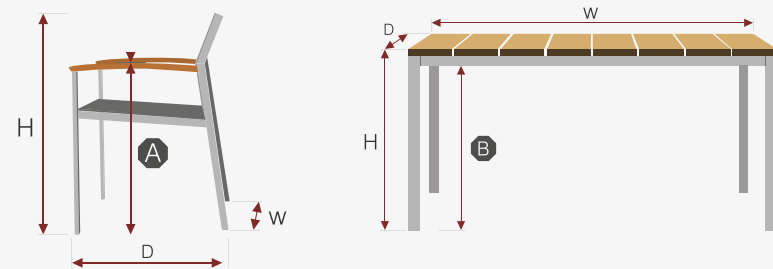

## Information

- # Artikel-Nr.
- 📏 Informationen
- 📏 BxTxH in cm
- 📏 siehe Beschreibung
- 📏 Gewicht
- 📏 Belastung
- # item no.
- 📏 info
- 📏 WxDxH in cm
- 📏 see description
- 📏 weight
- 📏 load

Standard-Sitzhöhe: 45–46 cm / Standard seat height: 45–46 cm