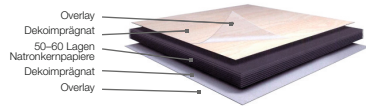

Tischsystem

- Aluminiumgestell, pulverbeschichtet (Alus)
  aluminum frame, powder-coated (Alus)
- Edelstahlgestell, gebürstet (Opus, Mikado)
  stainless steel, brushed (Opus, Mikado)
- in verschiedenen Größen und Designs
  in several sizes and designs

SELA-Schichtstoffplatte