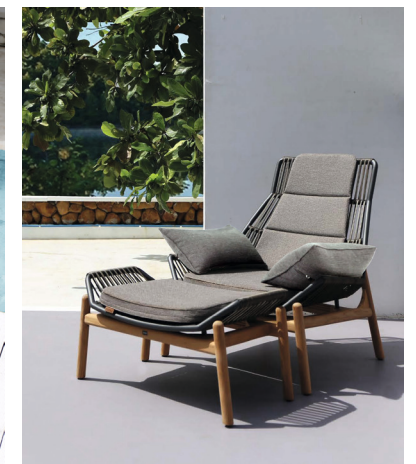

1. # 7326 Pollux Daybed
2. Aluminium, pulverbeschichtet
     Teak, gebürstet
     wasserdichte Sunny-Guard-Carrion-Kissen
     Kopfteile beidseitig verstellbar
     inkl. 2 x Rückenkissen 55 x 55
     inkl. 2 x Dekokissen 50 x 30
   - Gestell graphite 5150
     Geflecht brown brushed 1066
     Kissen milan dove 5017
   - 139 x 215 x 91, SH 43
   - 51 kg
   - UVP 4799,- €