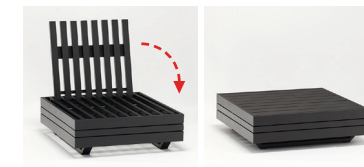

- # 6275 Cubo Lounge 2-Sitzer
- Aluminium, pulverbeschichtet
  inkl. Olefin-Kissen
  Rücken einklappbar
- Gestell graphite 5150
  Kissen dark grey 5013
- ∟ 132 x 74/81 x 76, SH 40
- 31 kg
- UVP 1099,- €

- # 6274 Cubo Lounge Ecke
- Aluminium, pulverbeschichtet
  inkl. Olefin-Kissen
  Rücken einseitig einklappbar
- Gestell graphite 5150
  Kissen dark grey 5013
- ∟ 74/81 x 74/81 x 76, SH 40
- 24 kg
- UVP 849,- €